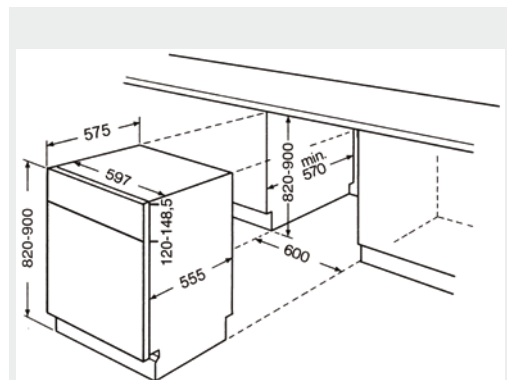

Das ist eine **Bildunterschrift**, keine Bildüberschrift. 6th Sense.