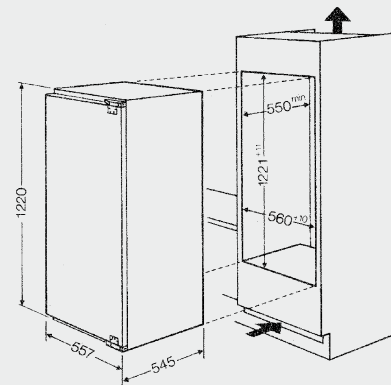

## Kühlteil

- Premium StarLight - Optimale Ausleuchtung des Innenraums durch mehrere LEDs
- Gourmet-FreshBox - Frische nahe 0°C
- Abtauautomatik
- 3 Ablagen aus Sicherheitsglas, davon 2 höhenverstellbar
- 1 Obst- und Gemüseschale
- 4 Türetageren, davon ein Butterfach mit Klappe
- Kühlteil Nutzinhalt 175 Liter

## Gefrierteil

- Gefrierteil Nutzinhalt 18 Liter
- Gefriervermögen: 2 kg/24 Std.
- Lagerzeit bei Störungen: 12 Std.

## Technische Daten

- Energieverbrauch 175 kWh/Jahr
- Maße (H x B x T): 122 x 55,7 x 55,0 cm
- Einfache Festtürmontage SETMO-QUICK
- Flüsterleise mit nur 36 dB
- Türanschlag rechts, wechselbar

WEISS

KVMF 9120/A++  
EAN 40 11577 18281 1

Belüftung im Sockelbereich min. 200 cm<sup>2</sup>; Entlüftung oben min. 200 cm<sup>2</sup>